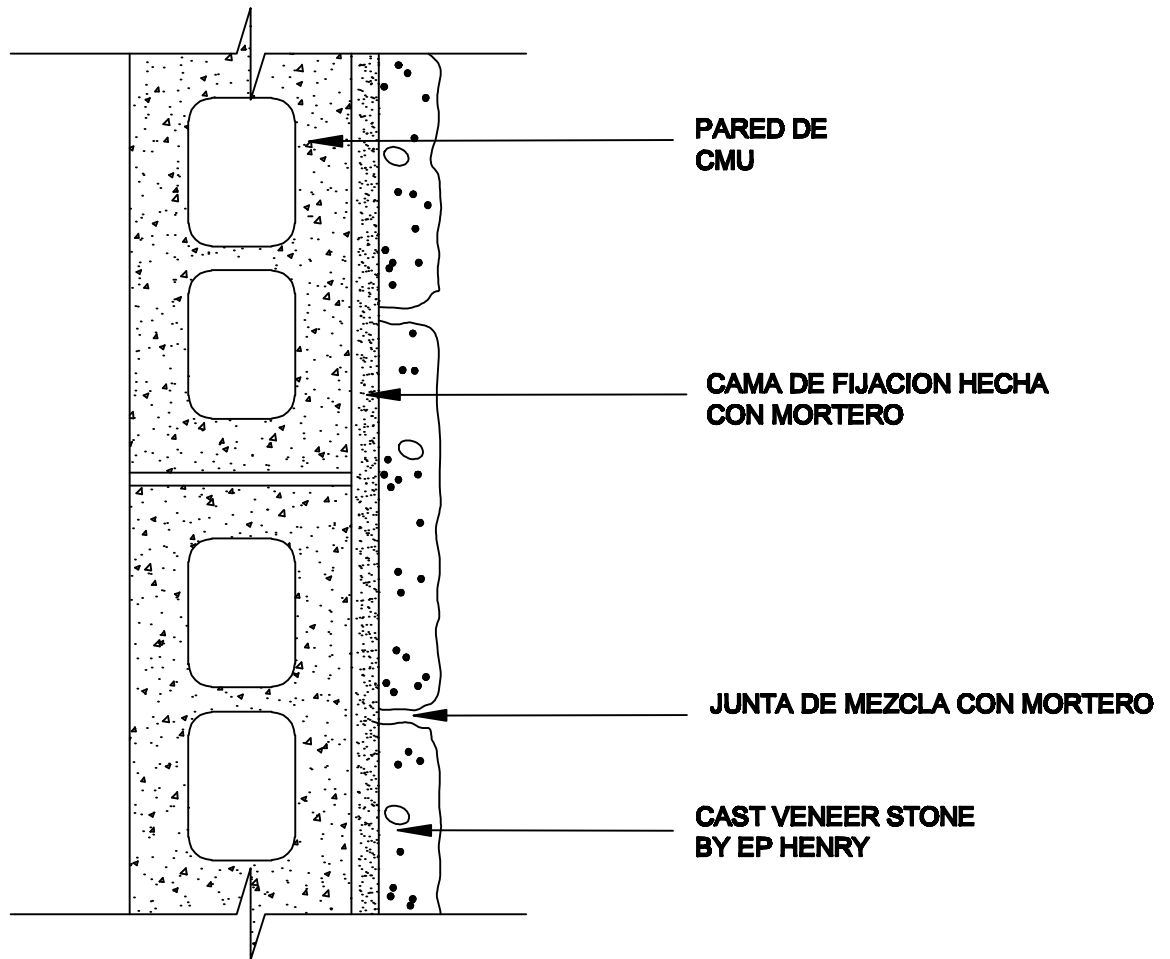

CAST VENEER STONE BY EP HENRY

Instalacion Tipica para el Recubrimiento de Pared Albanileria, cemento o estuco sin Tratamiento

***NOTA: EL SUSTRATO DEBE SER LIMPIO Y LIBRE DE TIERRA U OTRA MATERIA EXTRANJERA ANTES DE LA INSTALACION DE CAST VENEER STONE BY EP HENRY**

Albanileria, cemento o estuco sin Tratamiento

EP HENRY
FOUNDED 1903

Call 1-800 44 Henry

Ref. No.

201 Park Avenue, PO Box 615
Woodbury, NJ 08096

Figure 3