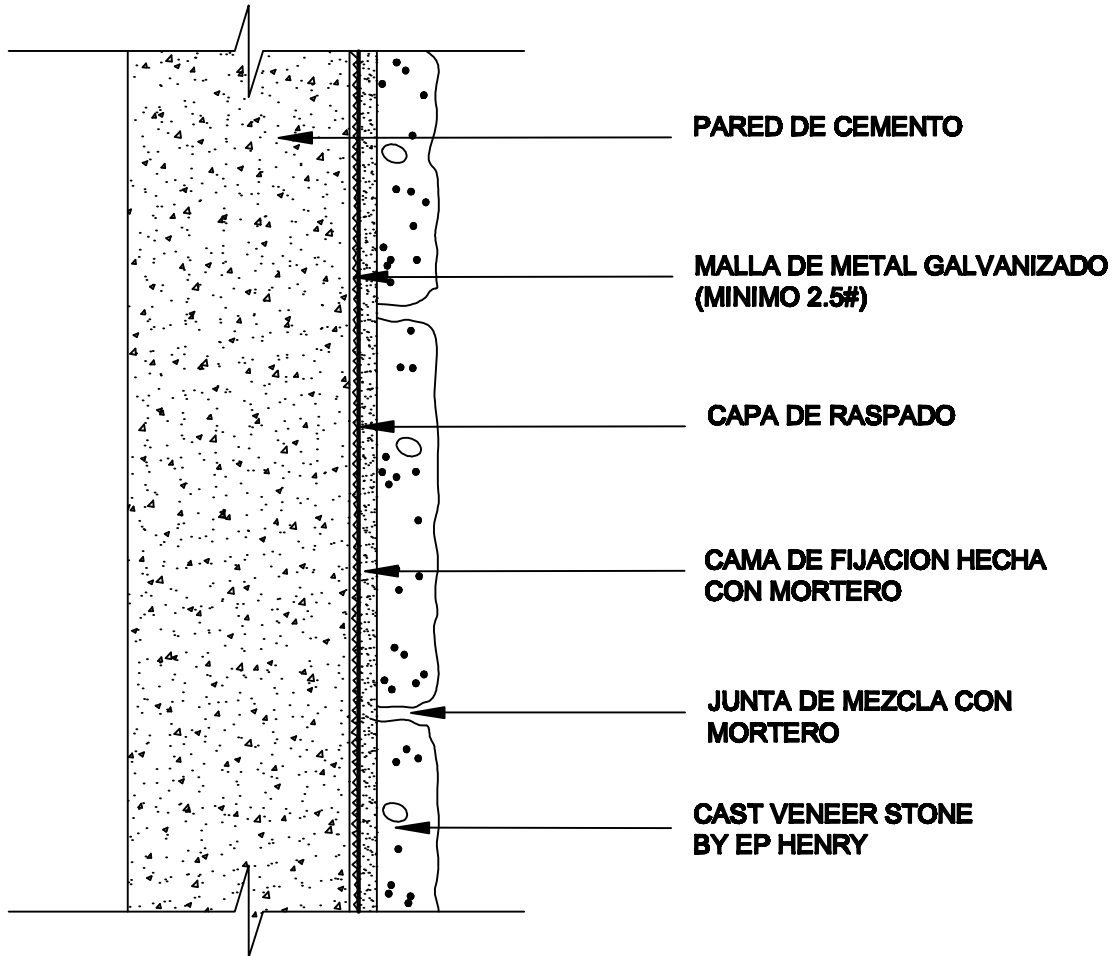

CAST VENEER STONE BY EP HENRY

Instalacion Tipica para el Recubrimiento de Pared Albanileria, cemento o estuco Pintada o Sellada

**\*NOTA: EL SUSTRATO DEBE SER LIMPIO Y LIBRE DE TIERRA U OTRA MATERIA EXTRANJERA ANTES DE LA INSTALACION DE CAST VENEER STONE BY EP HENRY**

Albanileria, cemento o estuco Pintada o Sellada

**EP HENRY**  
FOUNDED 1903

**Call 1-800 44 Henry**

Ref. No.

201 Park Avenue, PO Box 615  
Woodbury, NJ 08096

**Figure 1**